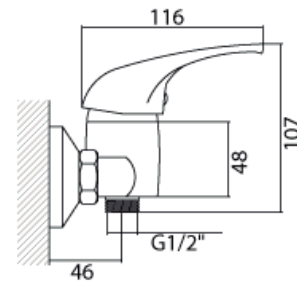

• **Flexibles de ducha:**

1.75 metros
metal cromado

Colgador

Cónico Cromado

Mango de Ducha

12 l/min. a 3 bar - 10 cm diámetro

Presión de trabajo:

2 a 3 bar

Peso:

1,000 gr

Certificación:

Cesmec , ISO
CASCO 5 en origen

Origen:

RPC

Planos Técnicos

Nibsa Chile