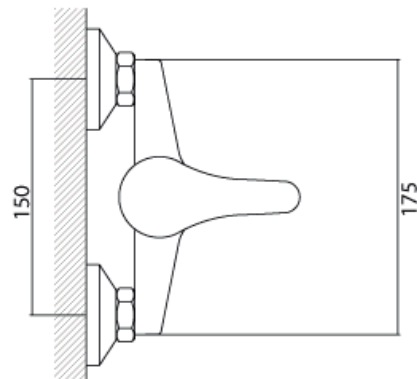

• **Flexibles de ducha:**

1.75 metros
metal cromado

Colgador

Cónico Cromado

Mango de Ducha

12 l/min. a 3 bar - 10 cm diámetro

Presión de trabajo:

2 a 3 bar

Peso:

1,000 gr

Certificación:

Cesmec , ISO
CASCO 5 en origen

Origen:

RPC

Planos Técnicos

Nibsa Chile