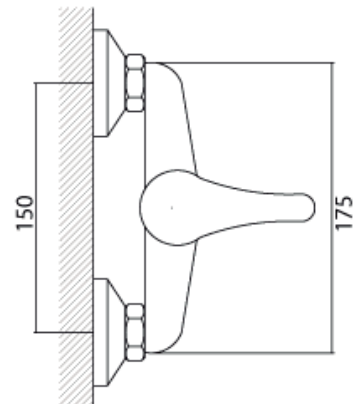

Flexibles de ducha:

1.75 metros
metal cromado

Colgador

Cónico Cromado

Mango de Ducha

12 l/min. a 3 bar - 10 cm diámetro

Presión de trabajo:

2 a 3 bar

Peso:

1350 gr

Certificación:

Cesmec , ISO
CASCO 5 en origen

Origen:

RPC

Planos Técnicos

Nibsa Chile