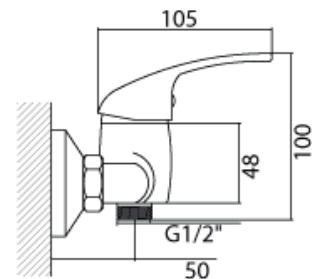

Flexibles de ducha:

1.75 metros
metal cromado

Colgador

Cónico Cromado

Mango de Ducha

12 l/min. a 3 bar - 10 cm diámetro

Presión de trabajo:

2 a 3 bar

Peso:

1350 gr

Certificación:

Cesmec , ISO
CASCO 5 en origen

Origen:

RPC

Planos Técnicos

Nibsa Chile