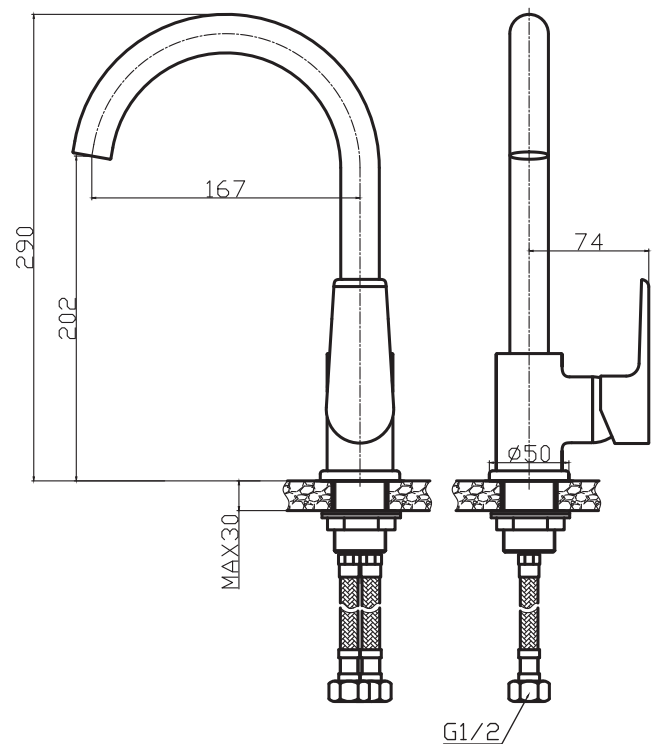

Certificación: Cumple norma chilena NCh 3182

Fabricado en Italia

HE M10 x 1 x H1/2" 35 cm

Presión recomendada de trabajo: 3,5 bar

Presión máxima: 10 bar

Temperatura máxima: 90°

Presión de trabajo:

2 a 3 bar

Peso:

0,748 gr

Certificación:

Cesmec , ISO

CASCO 5 en origen

Origen:

RPC

Planos Técnicos