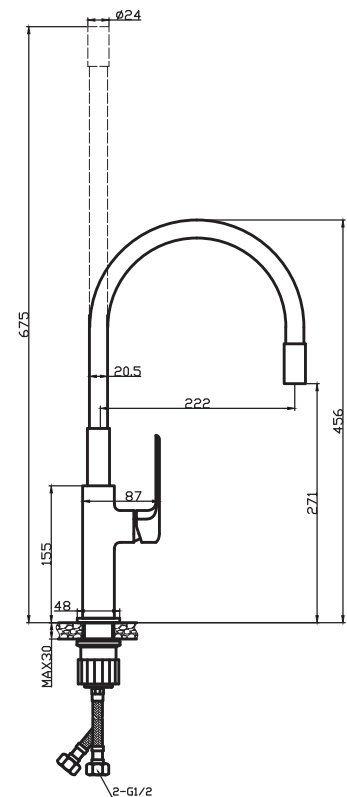

Planos Técnicos

Nibsa Chile

Conoce más Productos en www.nibsa.com