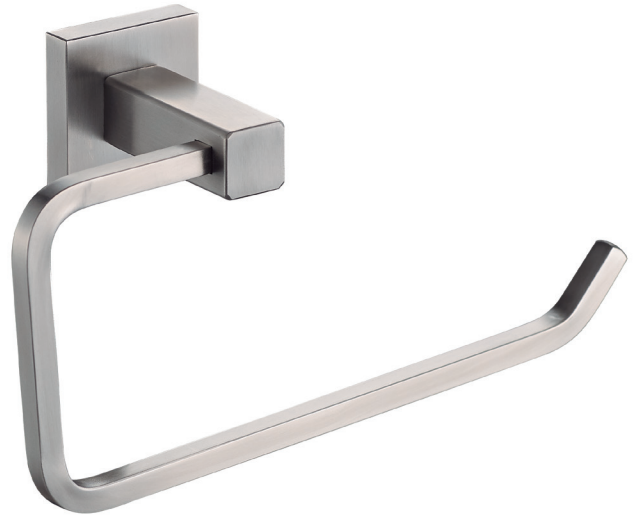

NIBSA

1 AÑOS
Años
Garantía

VOLGA

TOALLERO ARO

COD: AB42760-00

Accesorio con sistema de instalación invisible, que entrega un acabado más limpio y elegante. Sus líneas simples y terminación cromada se adaptan fácilmente a los espacios.

- **Acabado:**

Satinado
Fácil limpieza.

- **Material:**

Acero inoxidable

- **Incluye:**

Toallero aro
Accesorios de instalación

- **Garantía:**

1 año

- **Peso:**

0,360 gr

- **Origen:**

RPC

Planos Técnicos