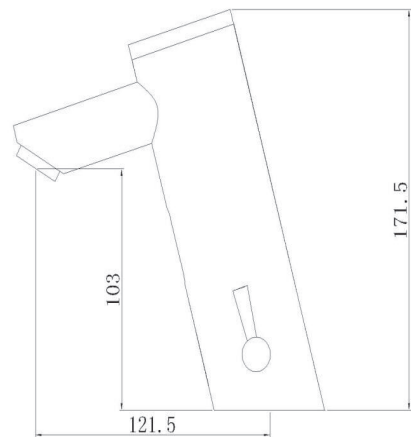

Origen:

RPC

Planos Técnicos

Nibsa Chile

Conoce más Productos en www.nibsa.com