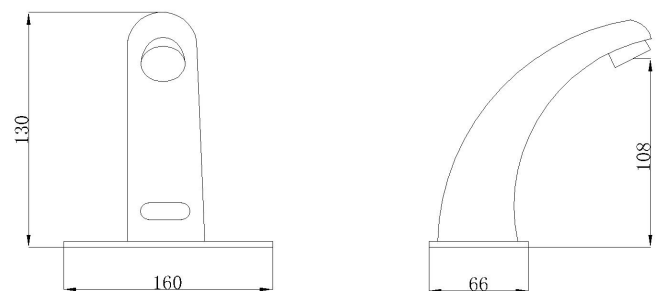

Nibsa Chile

Conoce más Productos en www.nibsa.com