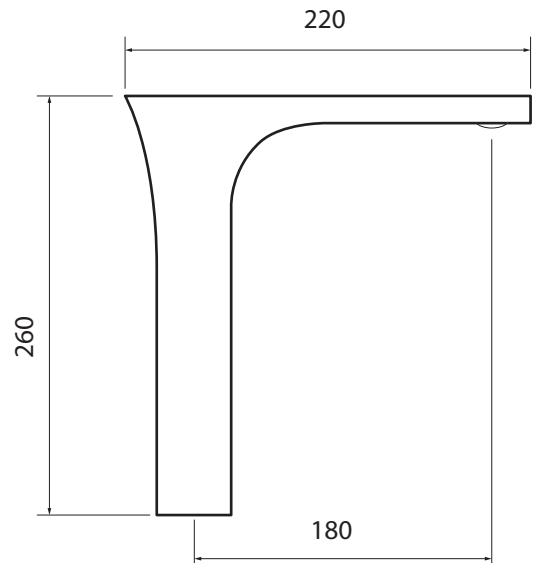

Planos Técnicos

Nibsa Chile

Conoce más Productos en www.nibsa.com