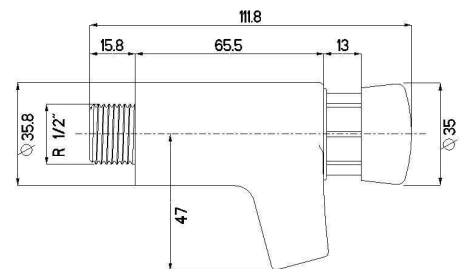

Nibsa Chile

Conoce más Productos en www.nibsa.com