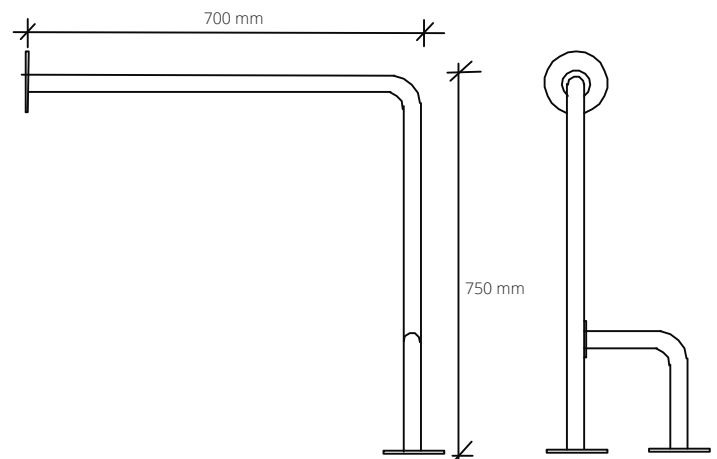

Planos Técnicos

Nibsa Chile

Conoce más Productos en www.nibsa.com